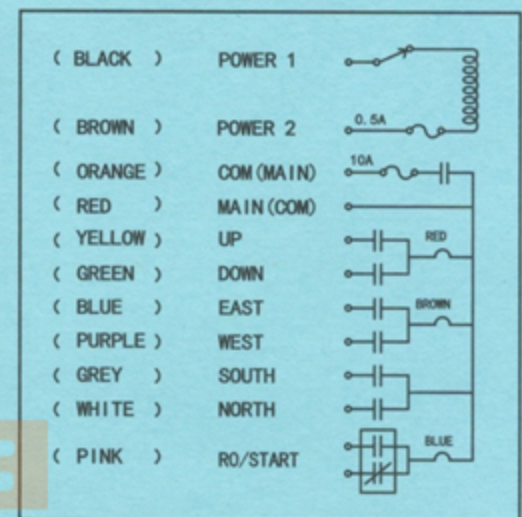

F21-4D Wiring Diagram

F21-4S/4SB Wiring Diagram

F21-E1/E1B Wiring Diagram

F21-2D Wiring Diagram

F21-2S Wiring Diagram

F21-E1/4D/4S/  
2D/2S  
Wiring Diagram

سیم بندی ریموت کنترل تله کرین مدل F21

TEL1: 02146063707