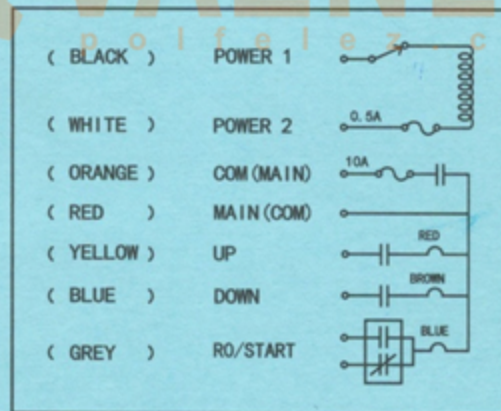

F21-4D Wiring Diagram

F21-4S/4SB Wiring Diagram

F21-E1/E1B Wiring Diagram

F21-2D Wiring Diagram

F21-2S Wiring Diagram

F21-E1/4D/4S/  
2D/2S  
Wiring Diagram

سیم بندی ریموت کنترل تله کرین مدل F21

TEL1: 02146063707