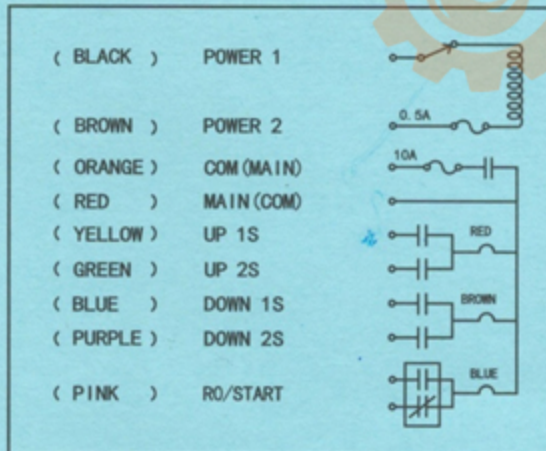

F21-4D Wiring Diagram

F21-4S/4SB Wiring Diagram

F21-E1/E1B Wiring Diagram

F21-2D Wiring Diagram

F21-2S Wiring Diagram

F21-E1/4D/4S/  
2D/2S  
Wiring Diagram

سیم بندی ریموت کنترل تله کرین مدل F21

TEL1: 02146063707