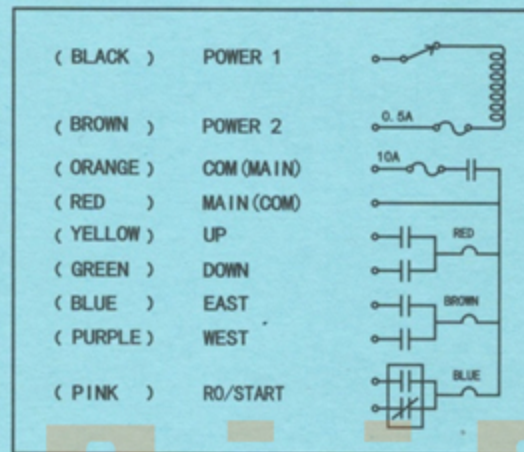

F21-4D Wiring Diagram

F21-4S/4SB Wiring Diagram

F21-E1/E1B Wiring Diagram

F21-2D Wiring Diagram

F21-2S Wiring Diagram

F21-E1/4D/4S/  
2D/2S  
Wiring Diagram

سیم بندی ریموت کنترل تله کرین مدل F21

TEL1: 02146063707