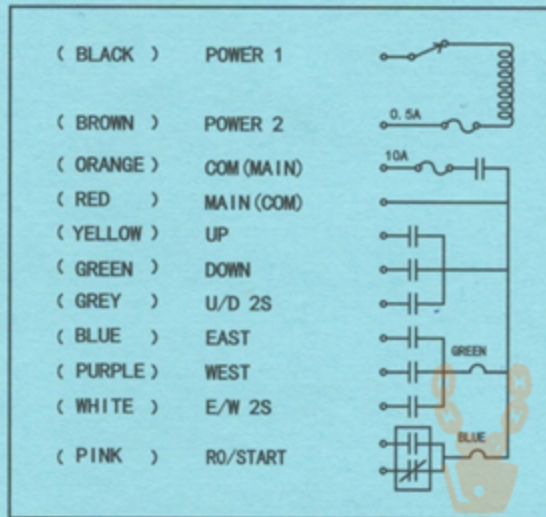

F21-4D Wiring Diagram

F21-4S/4SB Wiring Diagram

F21-E1/E1B Wiring Diagram

F21-2D Wiring Diagram

F21-2S Wiring Diagram

F21-E1/4D/4S/  
2D/2S  
Wiring Diagram

سیم بندی ریموت کنترل تله کرین مدل F21

TEL1: 02146063707